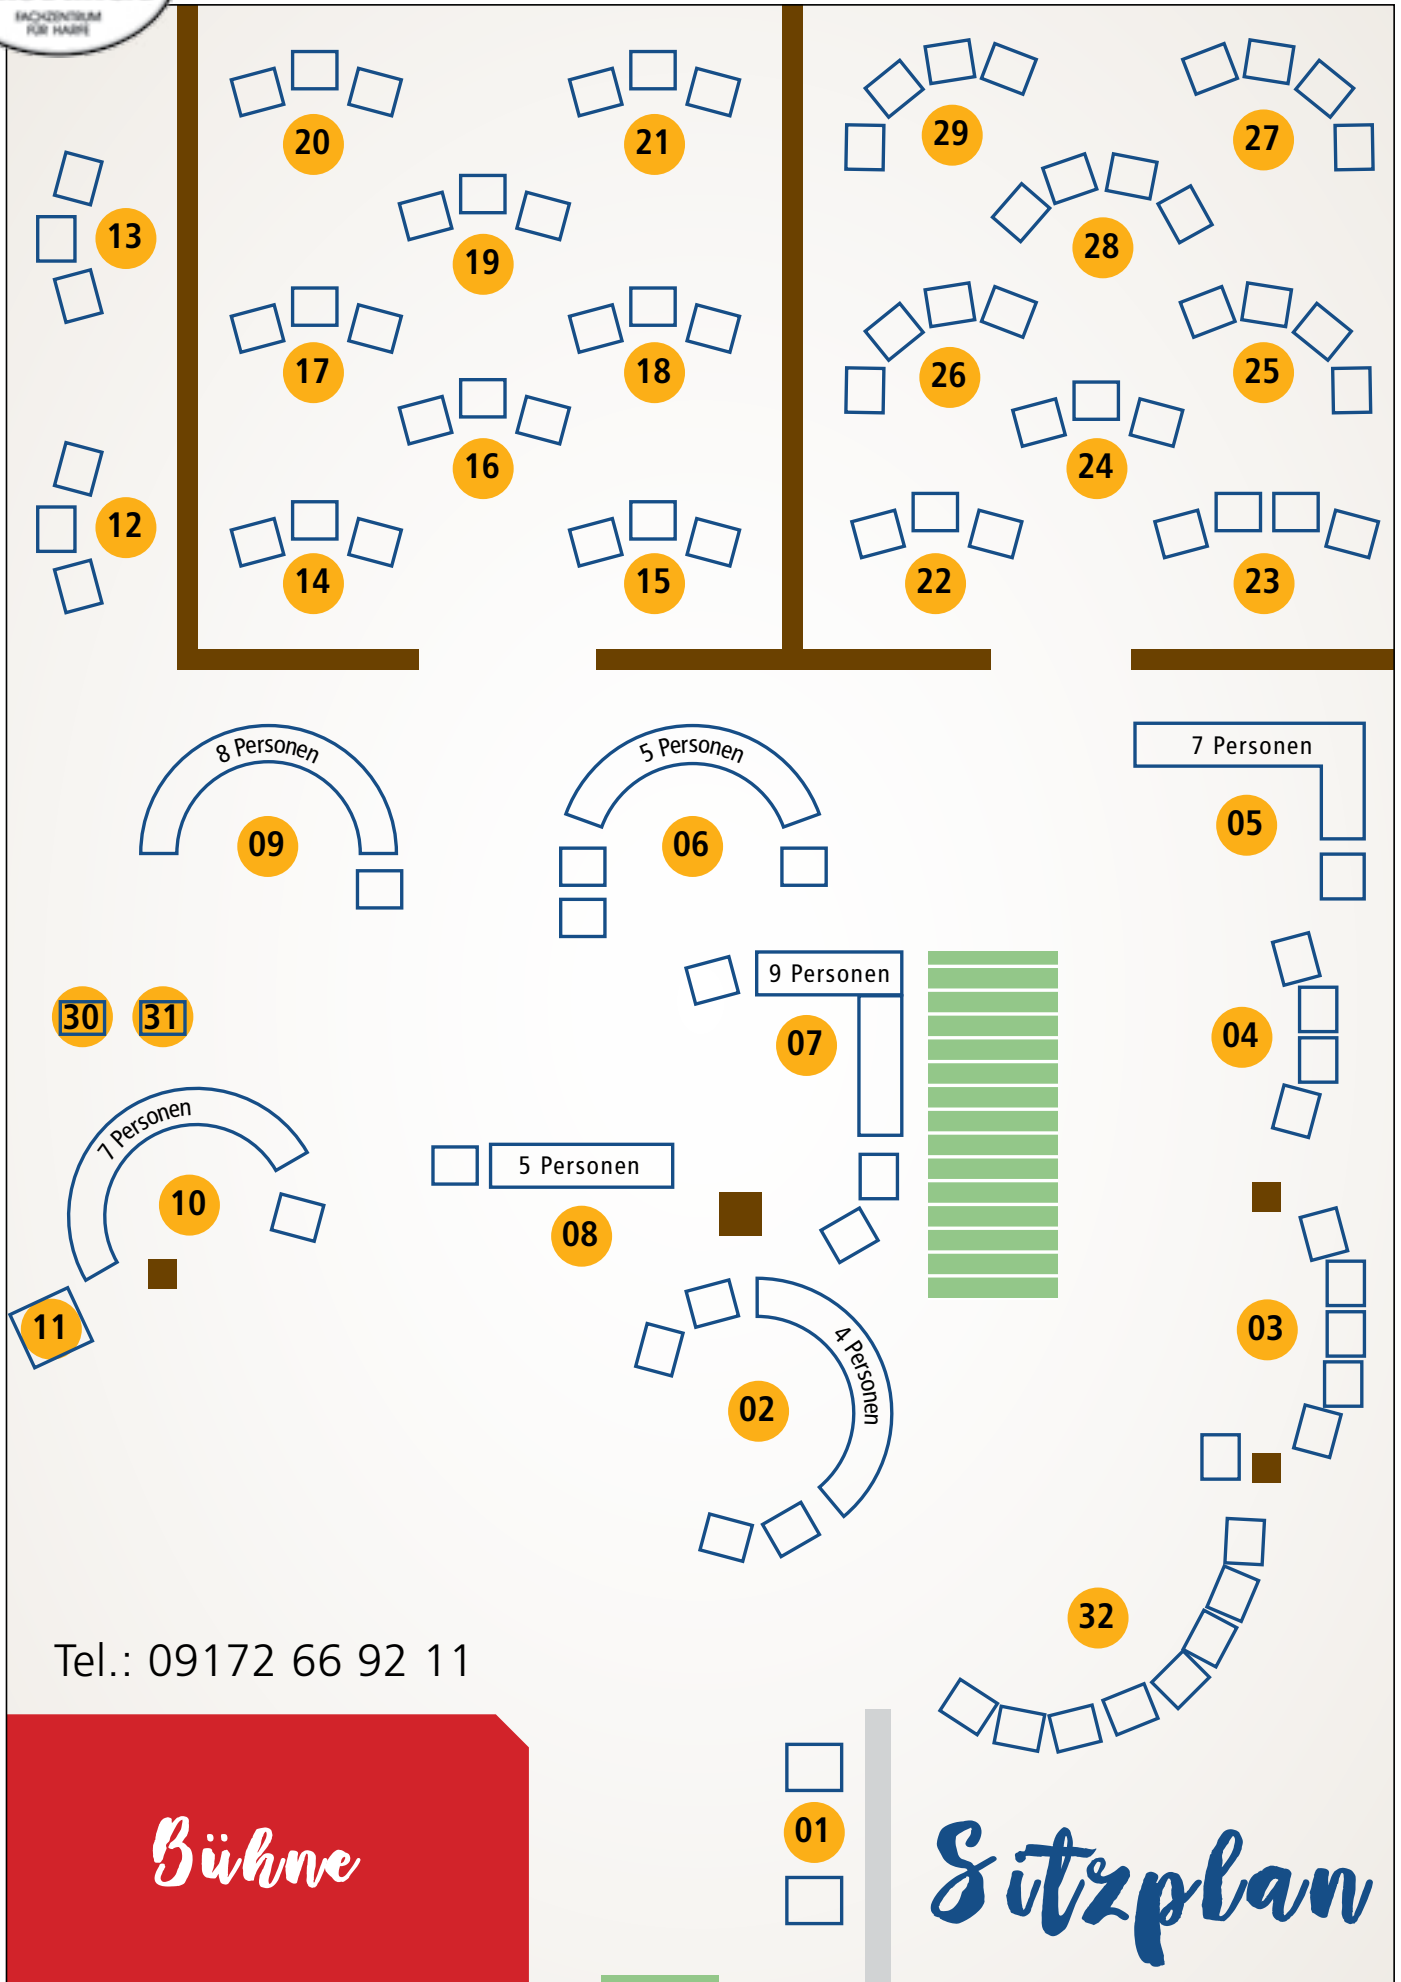

SITZPLAN KONZERTRAUM

Tel.: 09172 66 92 11

Bühne

01

Sitzplan