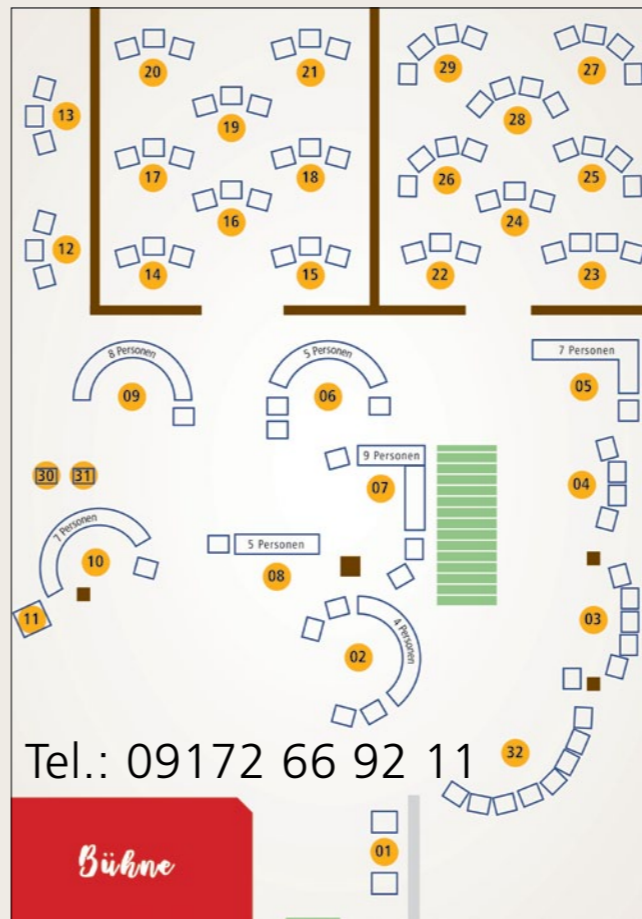

Musik Getränke
Snacks Unterhaltung

SITZPLAN KONZERTRAUM

Tel.: 09172 66 92 11

Bühne

KONZERTE 2019

FR. 5. APRIL – FR. 17. MAI – SA. 15. JUNI – FR. 19. JULI

konzerte.glissando.de

konzerte.glissando.de